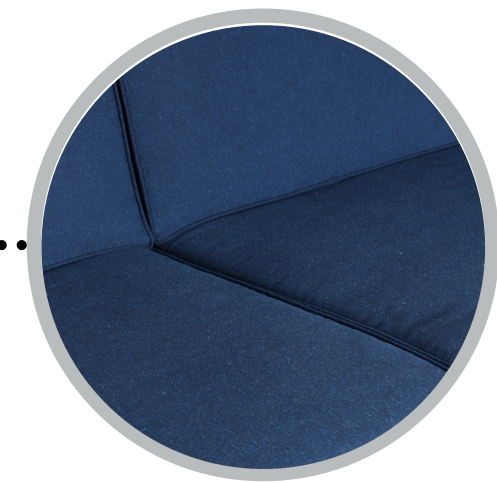

Timbó

Revestimento

em lona eco, tecido 100% poliéster ou couro sintético de nosso mostruário.

Costura

com vivo.

Estrutura

em compensado e madeira maciça.

Assento

fixo com espuma de alta densidade (d=33).

Pés

em madeira maciça tingidos e lustrados.

Timbó

Um sofá atemporal adaptável a qualquer tipo de ambiente, esse é o sofá Timbó.

PRODUTOS

SOFÁ TIMBÓ

DESENHO TÉCNICO