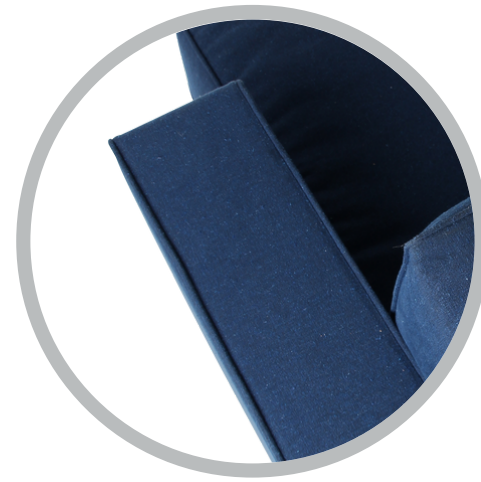

Timbó

Revestimento

em lona eco, tecido 100% poliéster ou couro sintético de nosso mostruário.

Costura

com vivo.

Estrutura

em compensado e madeira maciça.

Assento

fixo com espuma de alta densidade (d=33).

Pés

em madeira maciça tingidos e lustrados.

Timbó

Um sofá atemporal adaptável a qualquer tipo de ambiente, esse é o sofá Timbó.

PRODUTOS

SOFÁ TIMBÓ

DESENHO TÉCNICO