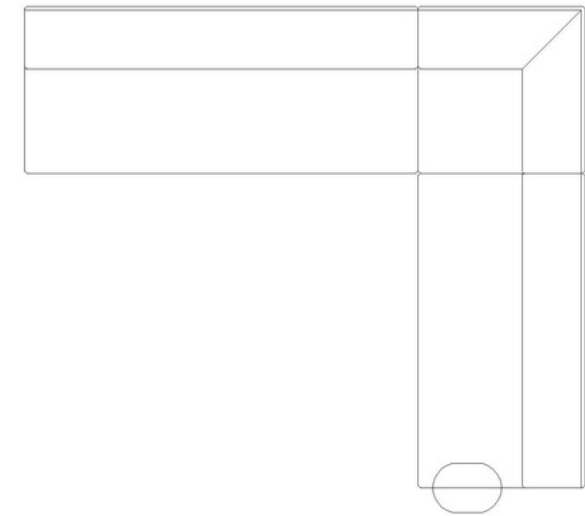

Mesa lateral

SUGESTÕES DE COMPOSIÇÕES