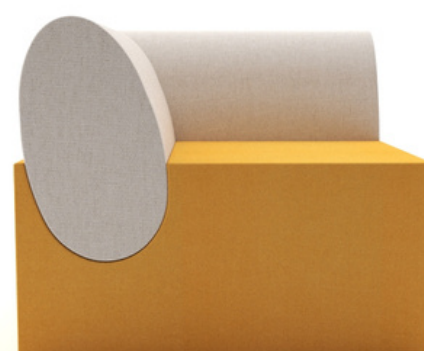

MOBILIÁRIO COLABORATIVO
ORBIT

FAMÍLIA **ORBIT**

A família Orbit, caracterizada por sua forma elíptica, foi desenhada para espaços informais, áreas colaborativas, área de descompressão e relaxamento.

Seus módulos combinados podem criar espaços ainda mais versáteis! Adicione a mesa lateral para agregar ainda mais funcionalidade.

São cinco peças que compõe esta família.

Poltrona

Poltrona Canto

Sofá 2 lugares

Sofá 3 lugares

Mesa lateral

As peças da família Orbit são amplas e muito confortáveis. Para tornar ainda mais aconchegante acrescente almofadas decorativas!

Estrutura

em compensado, percinta elástica e espuma de assento d=33 selada.

Mesa

Tubo metálico em aço carbono com pintura eletrostática na cor branca ou preta.

Tampo da mesa lateral em compensado com aplicação de verniz fosco.

Revestimento

em tecido 100% poliéster ou couro sintético de nosso mostruário.

Costura

rebatida.

DESENHO TÉCNICO

Canto

Poltrona

Mesa lateral