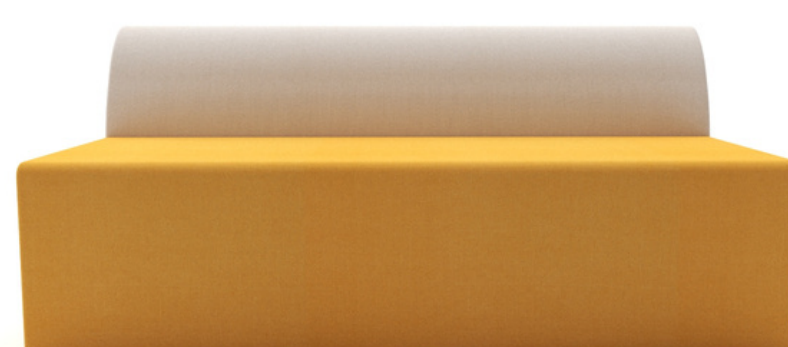

MOBILIÁRIO COLABORATIVO
ORBIT

FAMÍLIA **ORBIT**

A família Orbit, caracterizada por sua forma elíptica, foi desenhada para espaços informais, áreas colaborativas, área de descompressão e relaxamento.

Seus módulos combinados podem criar espaços ainda mais versáteis! Adicione a mesa lateral para agregar ainda mais funcionalidade.

São cinco peças que compõe esta família.

Poltrona

Poltrona Canto

Sofá 2 lugares

Sofá 3 lugares

Mesa lateral

As peças da família Orbit são amplas e muito confortáveis. Para tornar ainda mais aconchegante acrescente almofadas decorativas!

Estrutura

em compensado, percinta elástica e espuma de assento d=33 selada.

Mesa

Tubo metálico em aço carbono com pintura eletrostática na cor branca ou preta.

Tampo da mesa lateral em compensado com aplicação de verniz fosco.

Revestimento

em tecido 100% poliéster ou couro sintético de nosso mostruário.

Costura

rebatida.

DESENHO TÉCNICO

Canto

Poltrona

Mesa lateral