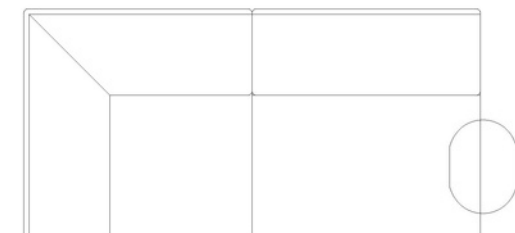

MOBILIÁRIO COLABORATIVO
ORBIT

FAMÍLIA **ORBIT**

A família Orbit, caracterizada por sua forma elíptica, foi desenhada para espaços informais, áreas colaborativas, área de descompressão e relaxamento.

Seus módulos combinados podem criar espaços ainda mais versáteis! Adicione a mesa lateral para agregar ainda mais funcionalidade.

São cinco peças que compõe esta família.

Poltrona

Poltrona Canto

Sofá 2 lugares

Sofá 3 lugares

Mesa lateral

As peças da família Orbit são amplas e muito confortáveis. Para tornar ainda mais aconchegante acrescente almofadas decorativas!

Estrutura

em compensado, percinta elástica e espuma de assento d=33 selada.

Mesa

Tubo metálico em aço carbono com pintura eletrostática na cor branca ou preta.

Tampo da mesa lateral em compensado com aplicação de verniz fosco.