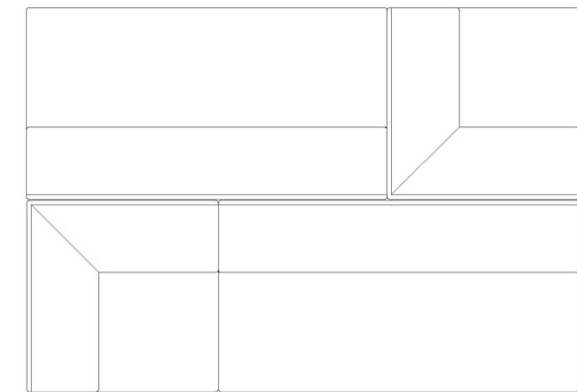

SUGESTÕES DE COMPOSIÇÕES