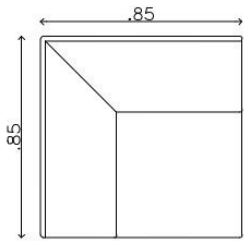

Estrutura

em compensado, percinta elástica e espuma de assento d=33 selada.

Mesa

Tubo metálico em aço carbono com pintura eletrostática na cor branca ou preta.

Tampo da mesa lateral em compensado com aplicação de verniz fosco.

Revestimento

em tecido 100% poliéster ou couro sintético de nosso mostruário.

Costura

rebatida.

DESENHO TÉCNICO

Canto

Poltrona

Mesa lateral