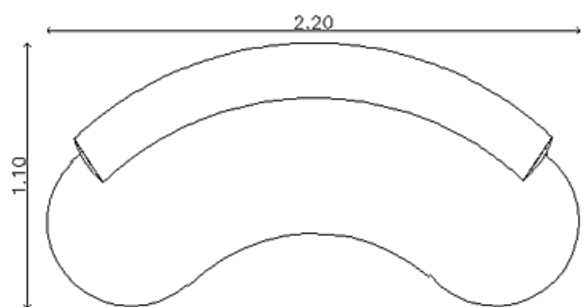

DESENHO TÉCNICO

SOFÁ BURITI