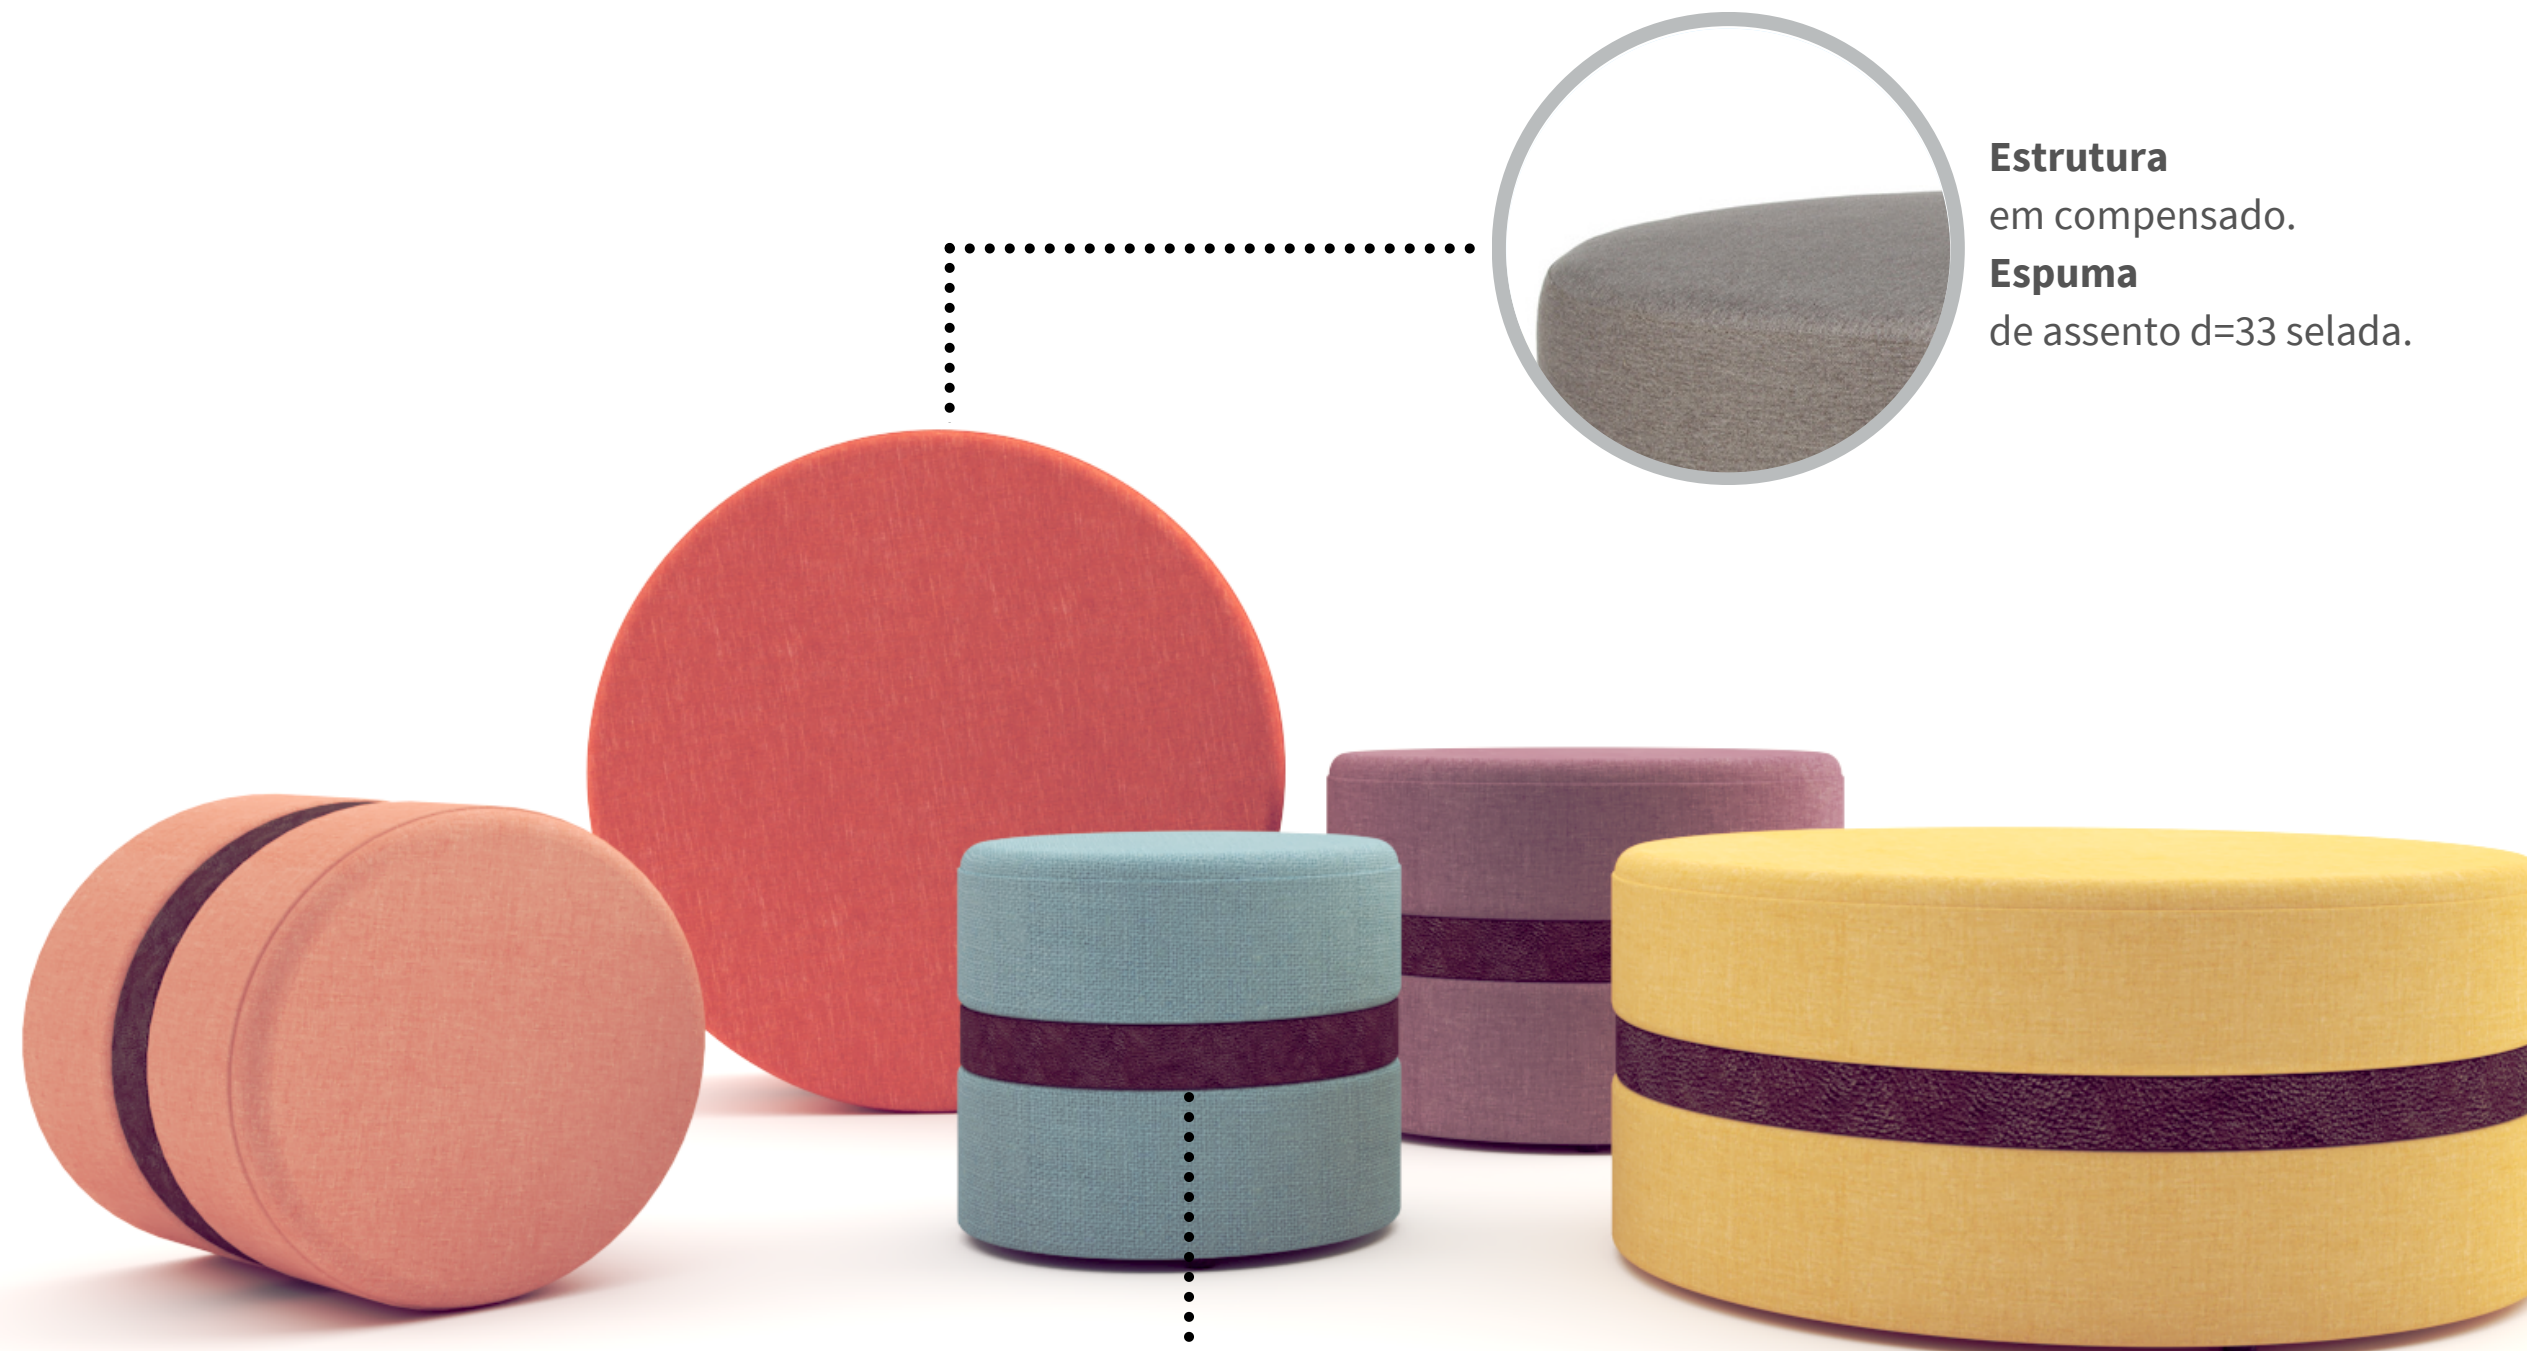

COISAS DO BRASIL

jatobá

Estrutura
em compensado.
Espuma
de assento d=33 selada.

Revestimento
em lona eco, tecido 100%
poliéster ou couro sintético de
nosso mostruário.
Costura
rebatida.
Detalhe
cinto em couro natural.

jatobá

O conjunto de puffs jatobá é um convite para brincar com tamanhos, alturas e cores. O destaque está no acabamento em couro natural.

PRODUTOS

PUFFS JATOBÁ

DESENHO TÉCNICO

PUFFS JATOBÁ

Coisas do Brasil - Fábrica e Showroom
Rua Javari, 146
(11) 2693 2437
coisas@coisasdobrasil.com.br