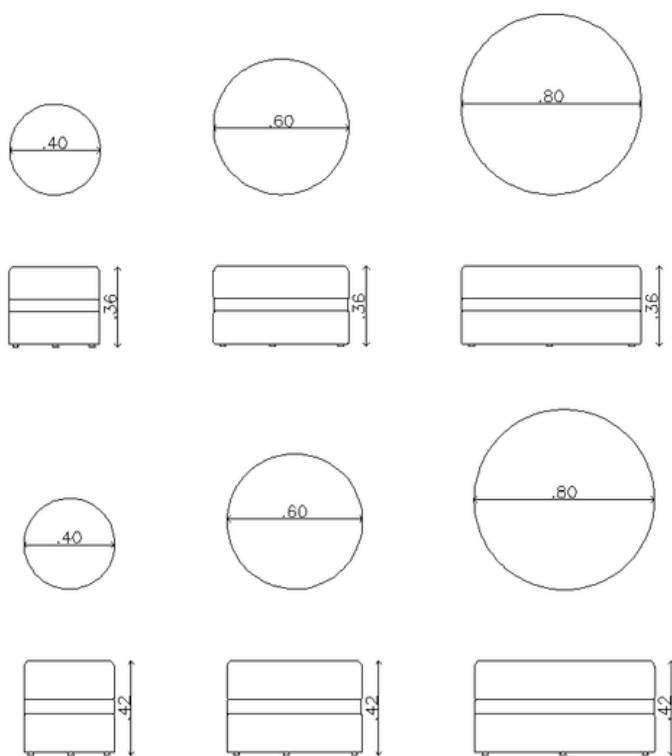

DESENHO TÉCNICO

PUFFS JATOBÁ

Coisas do Brasil - Fábrica e Showroom
Rua Javari, 146
(11) 2693 2437
coisas@coisasdobrasil.com.br

www.coisasdobrasil.com.br