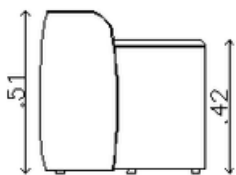

DESENHO TÉCNICO

PUFF GUARÃ