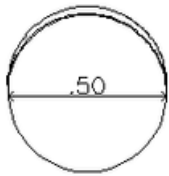

DESENHO TÉCNICO

PUFF GUARÃ