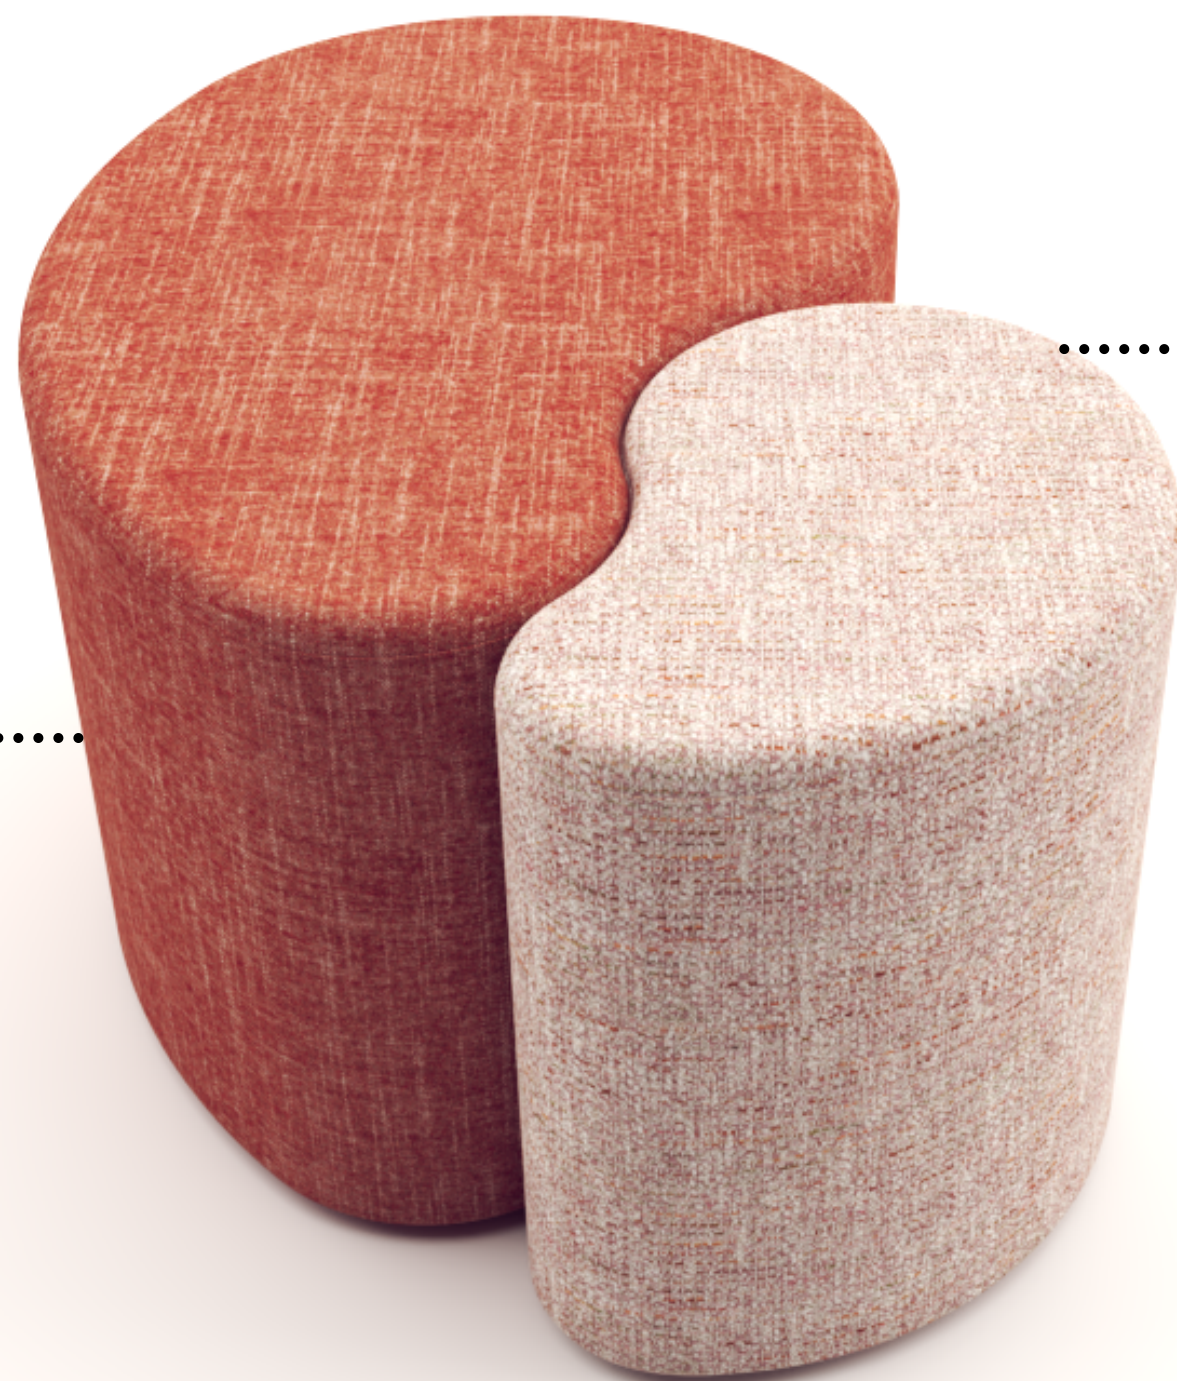

Cajú

Revestimento
em lona eco, tecido 100%
poliéster ou couro sintético de
nosso mostruário.
Costura
rebatida.

Estrutura
em compensado.
Espuma
de assento d=33 selada.

Cajú

Inspirado na Castanha de Cajú, nosso puff Cajú é super charmoso! Misture os tamanhos e combine cores e serão destaque em qualquer projeto!

PRODUTOS

PUFF CAJÚ G

PUFF CAJÚ P

DESENHO TÉCNICO

PUFF CAJÚ G

PUFF CAJÚ P