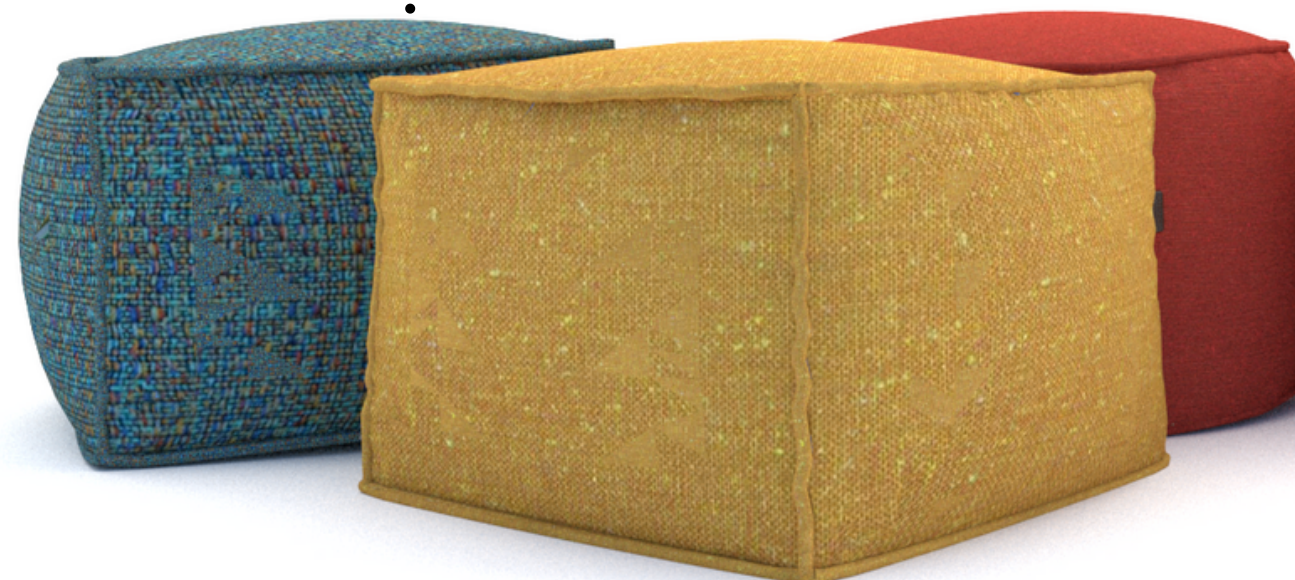

Malê

Capa

removível em lona de nosso mostruário, intercalada com manta acrílica com manta acrílica e TNT.

Bolso lateral

com acabamento em couro natural.

Alma de algodão com **enchimento** de pérolas de isopor e flocos de espuma.

Costura pastel

garante o charme para os puffs e poltrona Molê.

Alça

em couro natural.

Molê

Os puffs e a poltrona molê são despojados e leves. Os detalhes em couro natural no puff redondo e na poltrona, garantem ainda mais personalidade nas peças.

PRODUTOS

POLTRONA MOLÊ

PUFF QUADRADO

PUFF REDONDO

DESENHO TÉCNICO

POLTRONA MOLÊ

PUFF QUADRADO

PUFF REDONDO