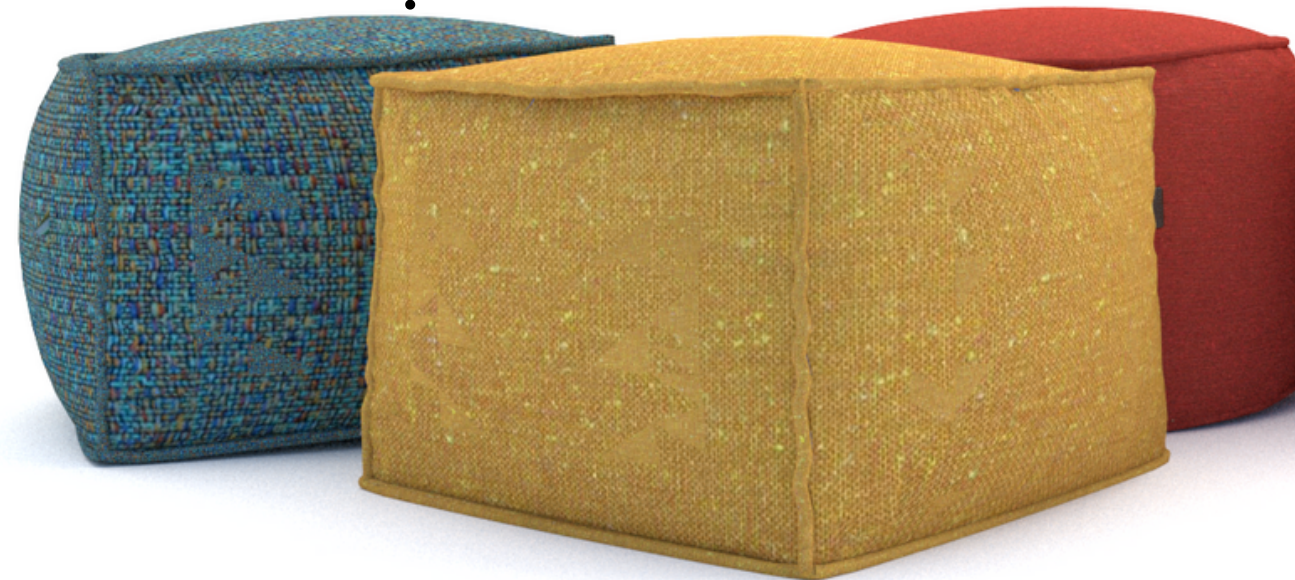

*Malê*

**Capa**

removível em lona de nosso mostruário, intercalada com manta acrílica com manta acrílica e TNT.

**Bolso lateral**  
com acabamento em couro natural.

Alma de algodão com **enchimento** de pérolas de isopor e flocos de espuma.

**Costura pastel**

garante o charme para os puffs e poltrona Molê.

**Alça**

em couro natural.

# Molê

Os puffs e a poltrona molê são despojados e leves. Os detalhes em couro natural no puff redondo e na poltrona, garantem ainda mais personalidade nas peças.

# PRODUTOS

POLTRONA MOLÊ

PUFF QUADRADO

PUFF REDONDO

POLTRONA MOLÊ DUPLA