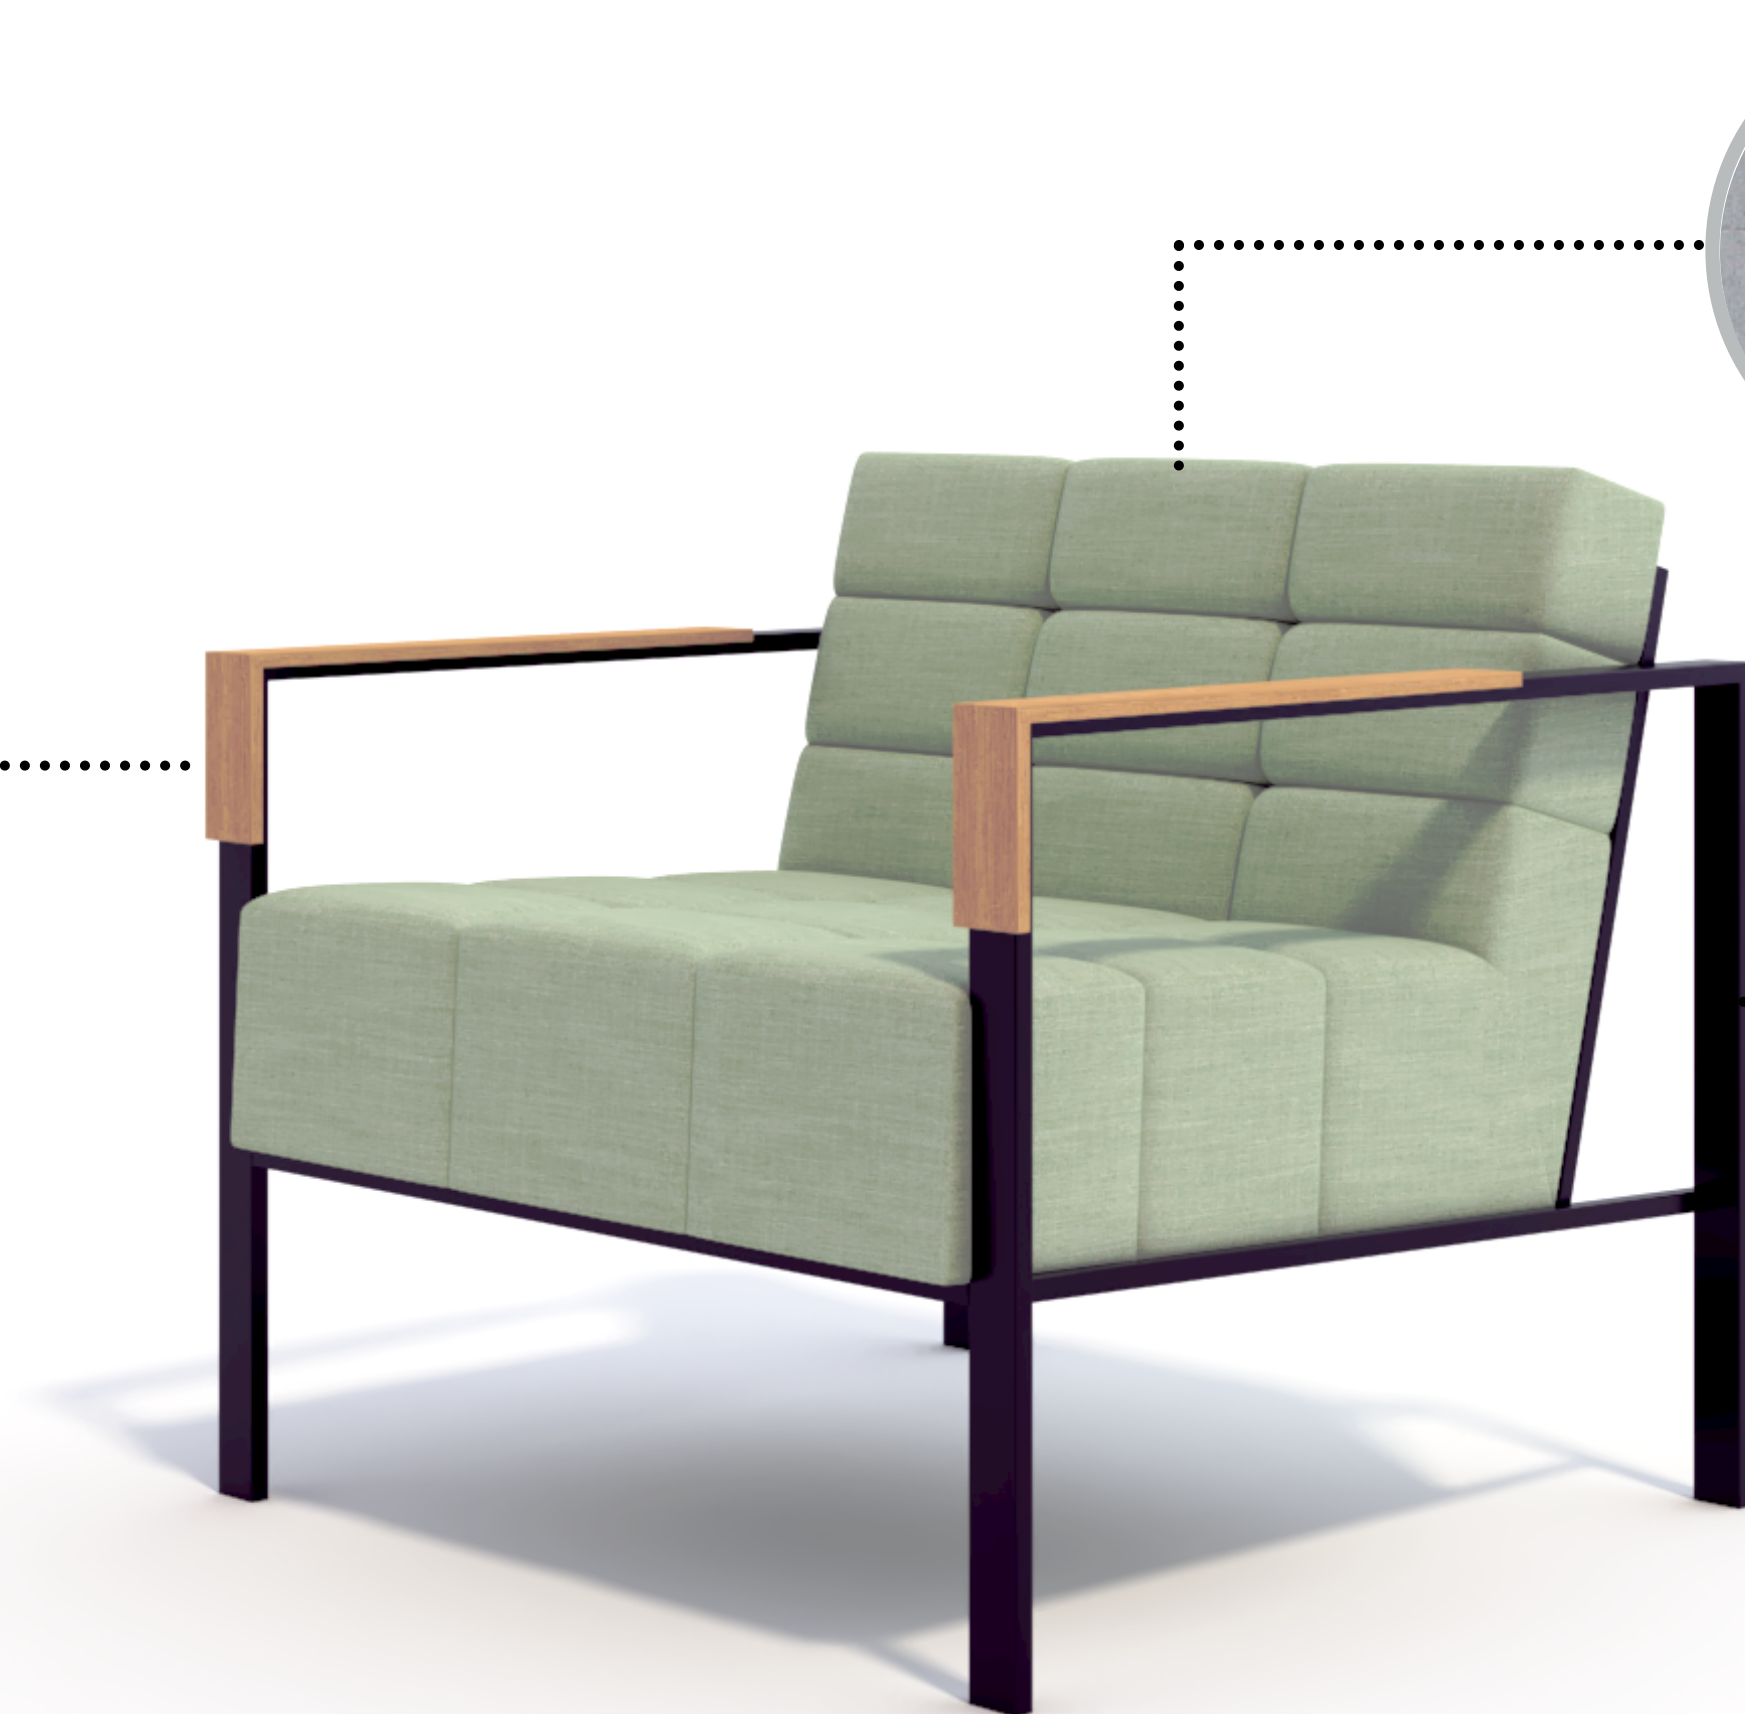

COISAS DO BRASIL

INGÁ

Detalhe

braço com revestimento em madeira maciça.

Revestimento

em lona eco, tecido 100% poliéster ou couro sintético de nosso mostruário.

Costura

rebatida com pontos puxados.

Estrutura

em aço carbono com pintura eletrostática na cor preta.

INGÁ

a poltrona Ingá tem seu design caracterizado por linhas retas. Os braços são revestidos em madeira maciça e a tapeçaria com pontos puxados tornam a poltrona Ingá charmosa e confortável.