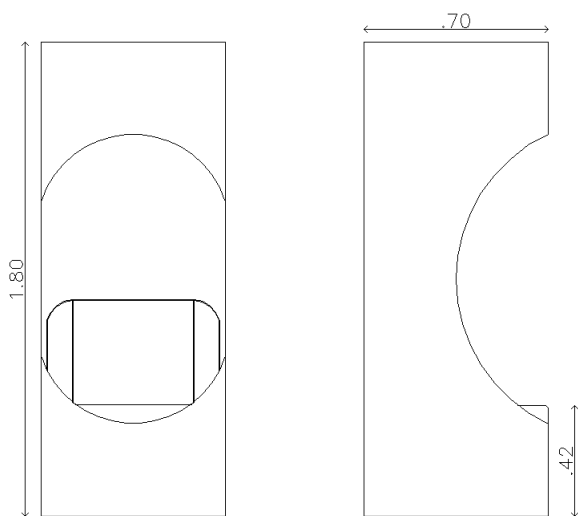

DESENHO TÉCNICO

PHONE BOOTH CANNOLI

Coisas do Brasil - Fábrica e Showroom
Rua Javari, 146
(11) 2693 2437
coisas@coisasdobrasil.com.br

www.coisasdobrasil.com.br