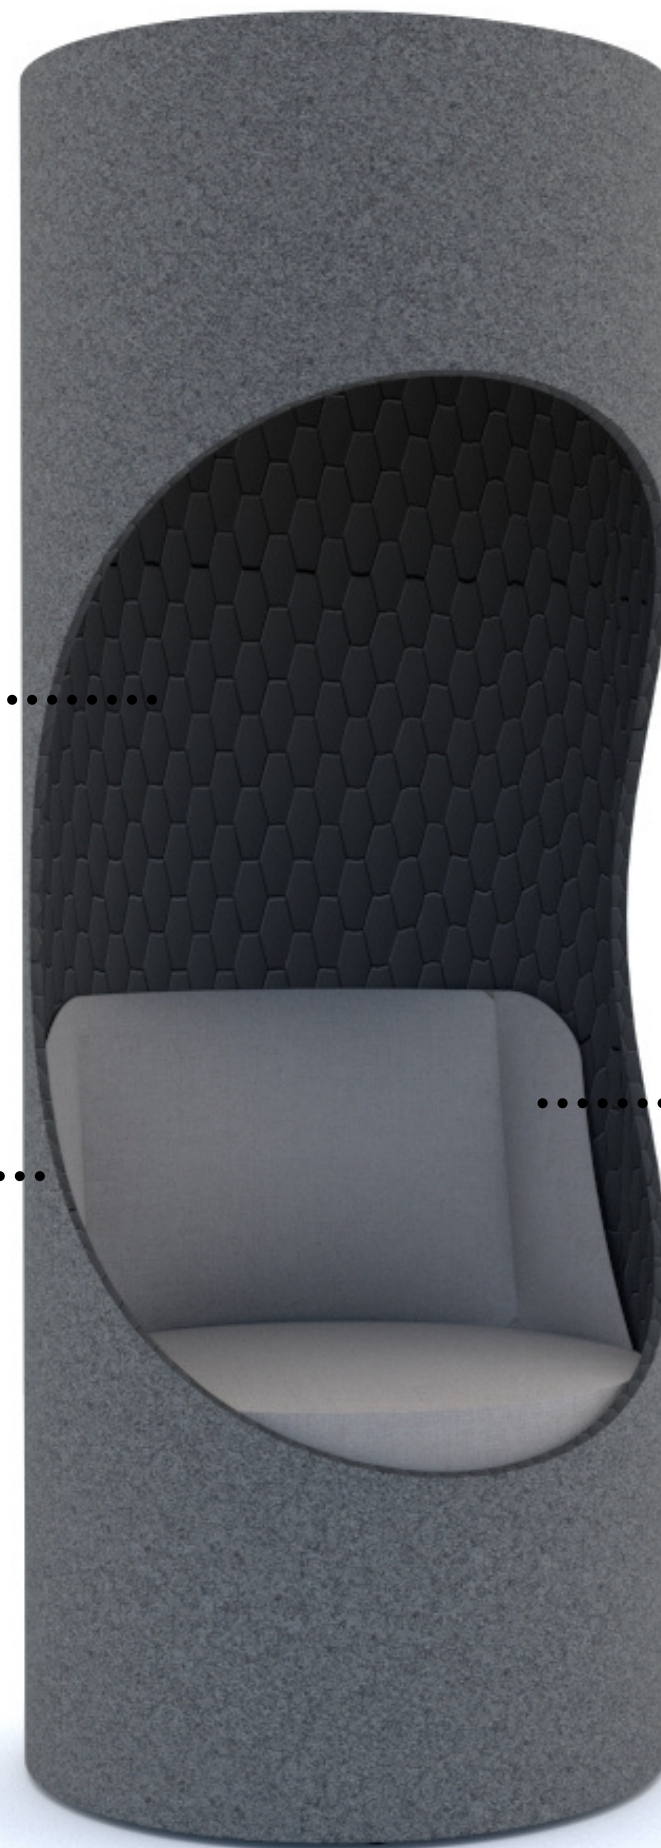

Cannoli

Estrutura
em papelão resinado.
Revestido
em couro sintético matelassado
na parte interna.

Revestido
em carpete na parte externa.

Teto
com lã de rocha revestido em
tecido 100% poliéster ou couro
sintético de nosso mostruário.

Poltrona
assento com espuma de alta
densidade (d=33) selada.
Revestida
em tecido 100% poliéster ou
couro sintético de nosso
mostruário.

Cannoli

desenvolvido para ambientes de alta circulação criando um espaço para fazer ligações ou escapar do barulho do escritório. Os materiais utilizados, lã de rocha e forração externa em carpete, garantem o isolamento acústico desta peça!