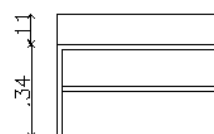

# DESENHO TÉCNICO

Side Grande

Side Pequeno

Line

Agave

Agave Bistrô

Agave Retangular Alta

Coisas do Brasil - Fábrica e  
Showroom  
Rua Javari, 146  
(11) 2693 2437  
coisas@coisasdobrasil.com.br