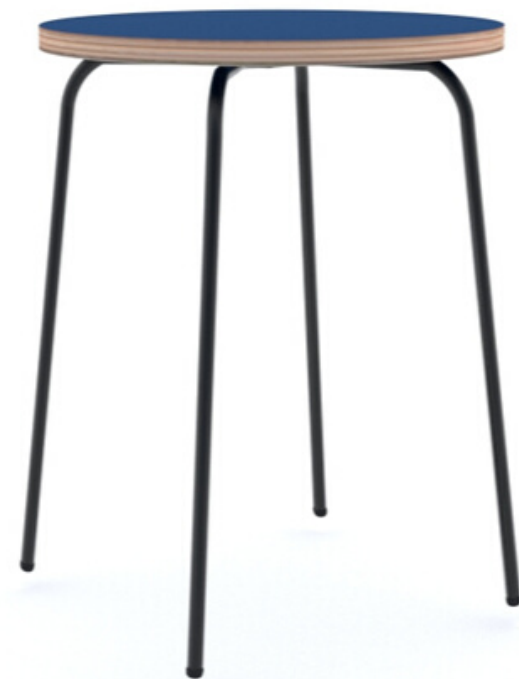

COISAS DO BRASIL

*Mesas*

# Mesas

Nossa linha de mesas complementam os estofados agregando charme e função a todos os ambientes!

# DESENHO TÉCNICO

Side Grande

Side Pequeno

Line

Agave

Agave Bistrô

Agave Retangular Alta

Coisas do Brasil - Fábrica e  
Showroom  
Rua Javari, 146  
(11) 2693 2437  
coisas@coisasdobrasil.com.br

[www.coisasdobrasil.com.br](http://www.coisasdobrasil.com.br)

Revestimentos:  
Base em aço com pintura  
eletrostática  
tampos em BP ou compensado  
laminado