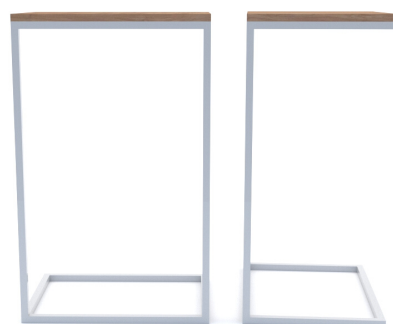

**Estrutura**

em aço com pintura eletrostática na cor branca ou preta.

# Side

com desenho minimalista a mesa lateral Side é super versátil e pode ser utilizada nos mais diversos ambientes!

# PRODUTOS

MESA SIDE PEQUENA

MESA SIDE GRANDE