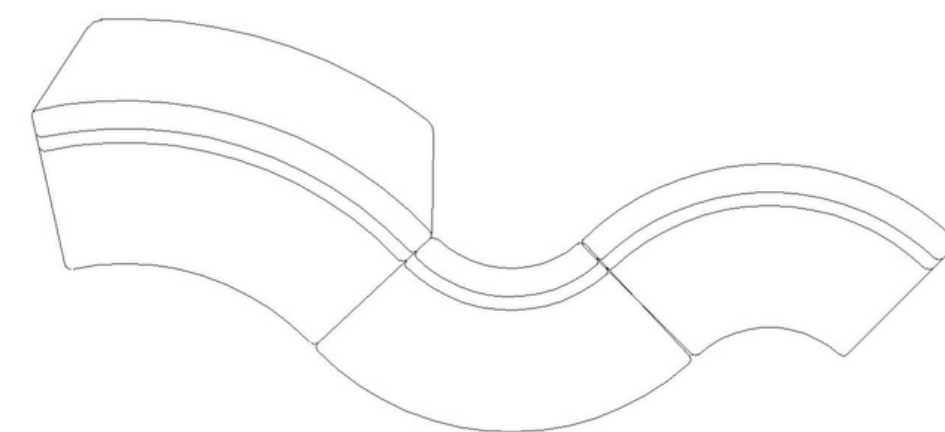

Puff Curvo Estrieto

Puff Curvo Largo

Os módulos Mínima são muito utilizado em áreas de café, espaços de descompressão e área de reunião e feedback.

Sua ERGONOMIA – não muito profundo, porém CONFORTÁVEL – o torna ideal para áreas de reuniões informais (pocket meetings).

## SUGESTÕES DE COMPOSIÇÕES

Composição da imagem ilustrativa.

**Estrutura**  
em compensado.  
**Espuma**  
de assento d=33 selada.

**Hub | bancada**  
**Estrutura**  
em aço carbono com pintura eletrostática  
microtexturizada na cor preta ou branca.  
**Tampo**  
em BP madeirado (amendola rústica, carvalho  
avelã, carvalho malva, freijó puro, gianduia  
trama, rovere marsala, argila, branco ártico,  
grafite trama, preto tx).