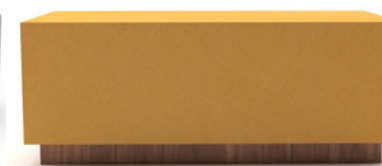

São nove peças que compõem esta família.

Booth

Curvo (Côncavo)

Curvo (Convexo)

Hub

Hub Curvo

Puff Estofado

Puff Madeirado

Puff Curvo Estrieto

Puff Curvo Largo

Os módulos Mínima são muito utilizado em áreas de café, espaços de descompressão e área de reunião e feedback.

Sua ERGONOMIA – não muito profundo, porém CONFORTÁVEL – o torna ideal para áreas de reuniões informais (pocket meetings).