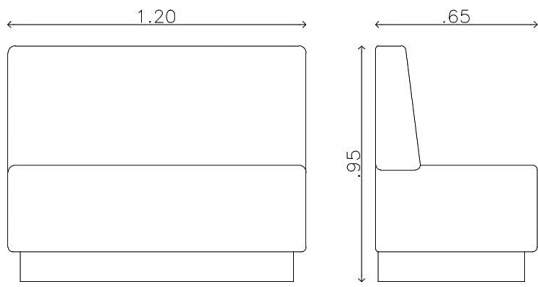

DESENHO TÉCNICO

Booth