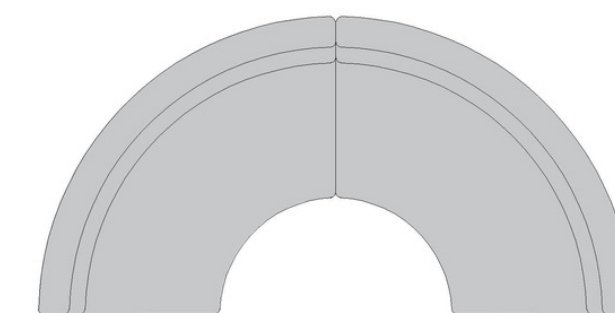

Puff Curvo Estrieto

Puff Curvo Largo

Os módulos Mínima são muito utilizado em áreas de café, espaços de descompressão e área de reunião e feedback.

Sua ERGONOMIA – não muito profundo, porém CONFORTÁVEL – o torna ideal para áreas de reuniões informais (pocket meetings).

## SUGESTÕES DE COMPOSIÇÕES

Composição da imagem ilustrativa.

**Estrutura**  
em compensado.  
**Espuma**  
de assento d=33 selada.

**Hub | bancada**  
**Estrutura**  
em aço carbono com pintura eletrostática  
microtexturizada na cor preta ou branca.  
**Tampo**  
em BP madeirado (amendola rústica, carvalho  
avelã, carvalho malva, freijó puro, gianduia  
trama, rovere marsala, argila, branco ártico,  
grafite trama, preto tx).