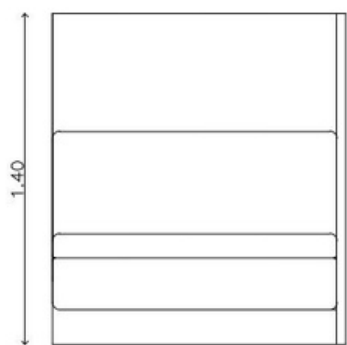

Mínima Hub

Mínima Hub Curvo

Curvo (convexo)

Curvo (côncavo)

DESENHO TÉCNICO

Coisas do Brasil - Fábrica e Showroom
Rua Javari, 146
(11) 2693 2437
coisas@coisasdobrasil.com.br

www.coisasdobrasil.com.br

Revestimentos:
Couro sintético ou Tecido
100% poliéster

ArtDeco Box em L

ArtDeco Box em U

ArtDeco Box sala

Mínima Box em L

Mínima Box em U

Mínima Box sala

Coisas do Brasil - Fábrica e Showroom
Rua Javari, 146
(11) 2693 2437
coisas@coisasdobrasil.com.br

www.coisasdobrasil.com.br