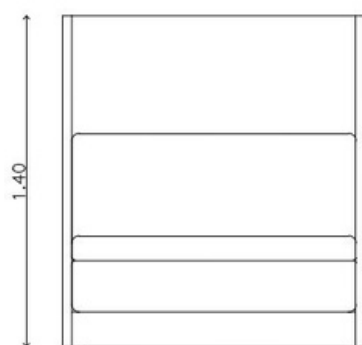

Mínima Hub

Mínima Hub Curvo

Curvo (convexo)

Curvo (côncavo)

DESENHO TÉCNICO

Coisas do Brasil - Fábrica e Showroom
Rua Javari, 146
(11) 2693 2437
coisas@coisasdobrasil.com.br

www.coisasdobrasil.com.br

Revestimentos:
Couro sintético ou Tecido
100% poliéster

ArtDeco Box em L

ArtDeco Box em U

ArtDeco Box sala

Mínima Box em L

Mínima Box em U

Mínima Box sala

Coisas do Brasil - Fábrica e Showroom
Rua Javari, 146
(11) 2693 2437
coisas@coisasdobrasil.com.br

www.coisasdobrasil.com.br