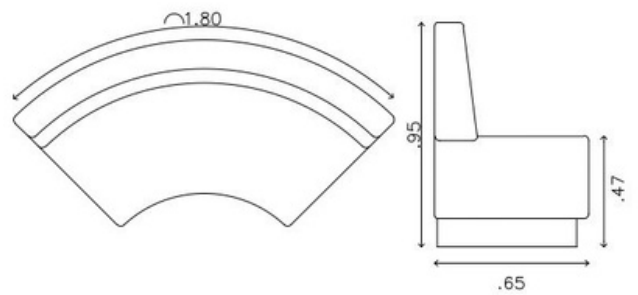

ArtDeco Box em L

ArtDeco Box em U

ArtDeco Box sala

Mínima Box em L

Mínima Box em U

Mínima Box sala

Coisas do Brasil - Fábrica e Showroom
Rua Javari, 146
(11) 2693 2437
coisas@coisasdobrasil.com.br

www.coisasdobrasil.com.br

Revestimentos:
Couro sintético ou Tecido
100% poliéster.

DESENHO TÉCNICO

Mínima Hub

Mínima Hub Curvo

Mínima Curvo (convexo)

Mínima Curvo (côncavo)

Coisas do Brasil - Fábrica e Showroom
Rua Javari, 146
(11) 2693 2437
coisas@coisasdobrasil.com.br