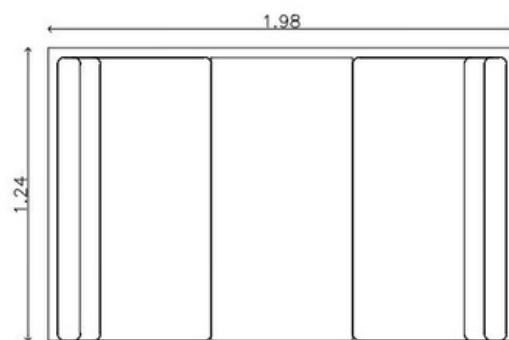

Mínima Hub

Mínima Hub Curvo

Curvo (convexo)

Curvo (côncavo)

DESENHO TÉCNICO

Coisas do Brasil - Fábrica e Showroom
Rua Javari, 146
(11) 2693 2437
coisas@coisasdobrasil.com.br

www.coisasdobrasil.com.br

Revestimentos:
Couro sintético ou Tecido
100% poliéster

DESENHO TÉCNICO

Coisas do Brasil - Fábrica e Showroom
Rua Javari, 146
(11) 2693 2437
coisas@coisasdobrasil.com.br

www.coisasdobrasil.com.br

Revestimentos:
Couro sintético ou Tecido
100% poliéster.

DESENHO TÉCNICO