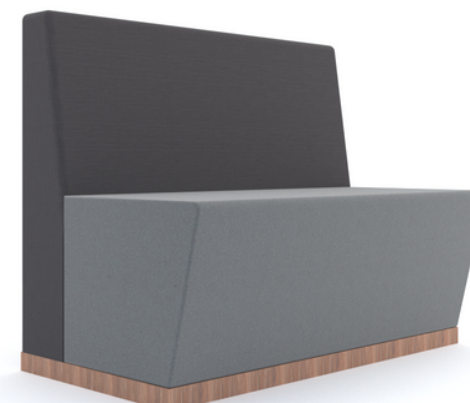

Sofá Booth | ArtDeco

Sofá Booth | Bag

Sofá Booth | Casual

Sofá Booth | Glass

Sofá Booth | Capitone

Sofá Booth | Corrido

Sofá Booth | Geo

Sofá Booth | Jae

Sofá Booth | Madona

Sofá Booth | Vicent

Sofá Booth | Lua

BOOTHS

Por serem peças muito versáteis, cada vez mais, fazem parte dos projetos corporativos. São ideais para reuniões e bate papos, pois garantem uma postura reta de concentração.

Booths Box: Nossos sofás Box são ideais para quem busca privacidade e funcionalidade. São peças autoportantes e modulares você cria e modifica seu espaço conforme a necessidade!

Sofá Booth | Mínima

Sofá Booth | New

Sofá Booth | Volpi

Mínima Box

Mínima Box em L

Mínima Box (sala)

ArtDeco Box

ArtDeco Box em L

ArtDeco Box (sala)

BOOTHS