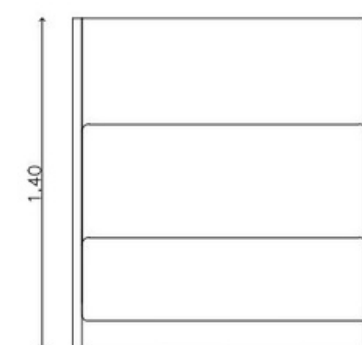

Mínima Hub

Mínima Hub Curvo

Curvo (convexo)

Curvo (côncavo)

DESENHO TÉCNICO

Coisas do Brasil - Fábrica e Showroom
Rua Javari, 146
(11) 2693 2437
coisas@coisasdobrasil.com.br

www.coisasdobrasil.com.br

Revestimentos:
Couro sintético ou Tecido
100% poliéster

ArtDeco Box em L

ArtDeco Box em U

ArtDeco Box sala

Mínima Box em L

Mínima Box em U

Mínima Box sala

Coisas do Brasil - Fábrica e Showroom
Rua Javari, 146
(11) 2693 2437
coisas@coisasdobrasil.com.br

www.coisasdobrasil.com.br