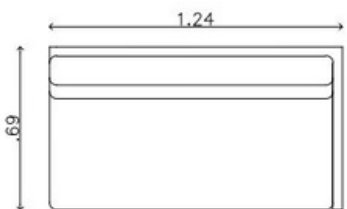

Mínima Hub

Mínima Hub Curvo

Curvo (convexo)

Curvo (côncavo)

DESENHO TÉCNICO

Coisas do Brasil - Fábrica e Showroom
Rua Javari, 146
(11) 2693 2437
coisas@coisasdobrasil.com.br

www.coisasdobrasil.com.br

Revestimentos:
Couro sintético ou Tecido
100% poliéster

ArtDeco Box em L

ArtDeco Box em U

ArtDeco Box sala

Mínima Box em L

Mínima Box em U

Mínima Box sala

Coisas do Brasil - Fábrica e Showroom
Rua Javari, 146
(11) 2693 2437
coisas@coisasdobrasil.com.br

www.coisasdobrasil.com.br

Revestimentos:
Couro sintético ou Tecido
100% poliéster.

DESENHO TÉCNICO

Mínima Hub

Mínima Hub Curvo

Mínima Curvo (convexo)

Mínima Curvo (côncavo)

Coisas do Brasil - Fábrica e Showroom
Rua Javari, 146
(11) 2693 2437
coisas@coisasdobrasil.com.br