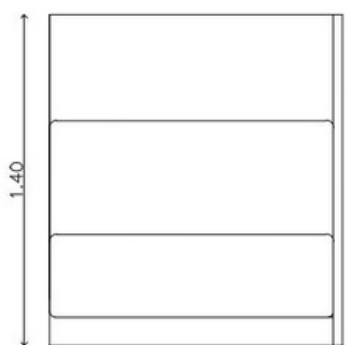

Mínima Box em L

Coisas do Brasil - Fábrica e Showroom
Rua Javari, 146
(11) 2693 2437
coisas@coisasdobrasil.com.br

www.coisasdobrasil.com.br

Revestimentos:
Couro sintético ou Tecido
100% poliéster.