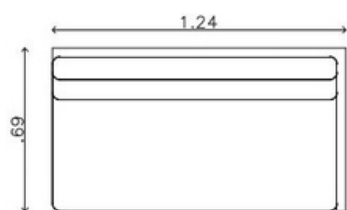

Mínima Hub

Mínima Hub Curvo

Curvo (convexo)

Curvo (côncavo)

DESENHO TÉCNICO

Coisas do Brasil - Fábrica e Showroom
Rua Javari, 146
(11) 2693 2437
coisas@coisasdobrasil.com.br

www.coisasdobrasil.com.br

Revestimentos:
Couro sintético ou Tecido
100% poliéster

DESENHO TÉCNICO

Coisas do Brasil - Fábrica e Showroom
Rua Javari, 146
(11) 2693 2437
coisas@coisasdobrasil.com.br

www.coisasdobrasil.com.br

Revestimentos:
Couro sintético ou Tecido
100% poliéster.

DESENHO TÉCNICO

ArtDeco Box em L

ArtDeco Box em U

ArtDeco Box sala

Mínima Box em L

Mínima Box em U

Mínima Box sala

Coisas do Brasil - Fábrica e Showroom
Rua Javari, 146
(11) 2693 2437
coisas@coisasdobrasil.com.br

www.coisasdobrasil.com.br

Revestimentos:
Couro sintético ou Tecido
100% poliéster.

DESENHO TÉCNICO

Mínima Hub

Mínima Hub Curvo

Mínima Curvo (convexo)

Mínima Curvo (côncavo)

Coisas do Brasil - Fábrica e Showroom
Rua Javari, 146
(11) 2693 2437
coisas@coisasdobrasil.com.br