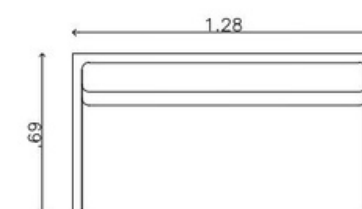

Mínima Box em L

Mínima Box em U

Mínima Box sala