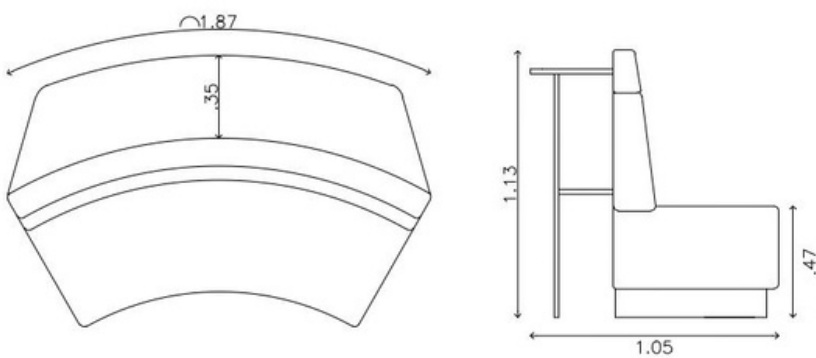

ArtDeco Box em L

ArtDeco Box em U

ArtDeco Box sala

Mínima Box em L

Mínima Box em U

Mínima Box sala

Coisas do Brasil - Fábrica e Showroom
Rua Javari, 146
(11) 2693 2437
coisas@coisasdobrasil.com.br

www.coisasdobrasil.com.br

Revestimentos:
Couro sintético ou Tecido
100% poliéster.

DESENHO TÉCNICO

Mínima Hub

Mínima Hub Curvo

Mínima Curvo (convexo)

Mínima Curvo (côncavo)

Coisas do Brasil - Fábrica e Showroom
Rua Javari, 146
(11) 2693 2437
coisas@coisasdobrasil.com.br