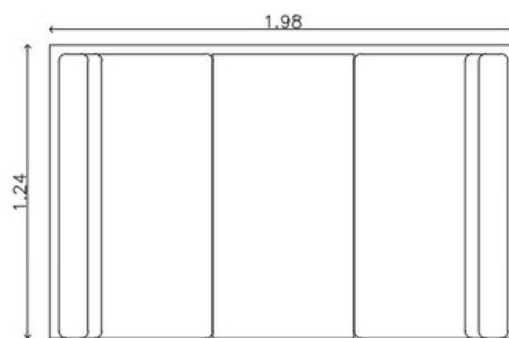

ArtDeco Box sala

Coisas do Brasil - Fábrica e Showroom
Rua Javari, 146
(11) 2693 2437
coisas@coisasdobrasil.com.br

www.coisasdobrasil.com.br

Revestimentos:
Couro sintético ou Tecido
100% poliéster.