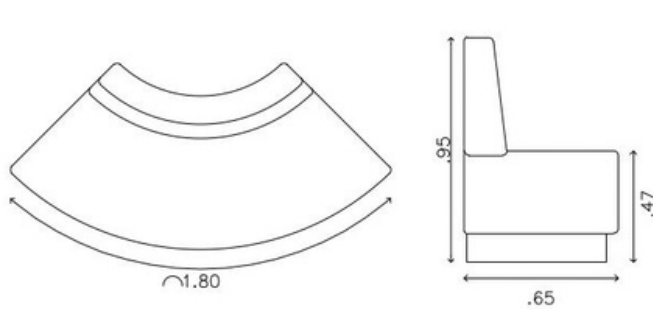

ArtDeco Box em L

ArtDeco Box em U

ArtDeco Box sala

Mínima Box em L

Mínima Box em U

Mínima Box sala

Coisas do Brasil - Fábrica e Showroom
Rua Javari, 146
(11) 2693 2437
coisas@coisasdobrasil.com.br

www.coisasdobrasil.com.br

Revestimentos:
Couro sintético ou Tecido
100% poliéster.

DESENHO TÉCNICO

Mínima Hub

Mínima Hub Curvo

Mínima Curvo (convexo)

Mínima Curvo (côncavo)

Coisas do Brasil - Fábrica e Showroom
Rua Javari, 146
(11) 2693 2437
coisas@coisasdobrasil.com.br