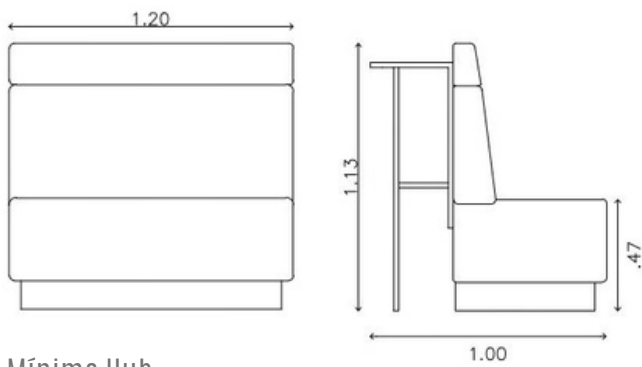

ArtDeco Box em L

ArtDeco Box em U

ArtDeco Box sala

Mínima Box em L

Mínima Box em U

Mínima Box sala

Coisas do Brasil - Fábrica e Showroom
Rua Javari, 146
(11) 2693 2437
coisas@coisasdobrasil.com.br

www.coisasdobrasil.com.br

Revestimentos:
Couro sintético ou Tecido
100% poliéster.

DESENHO TÉCNICO

Mínima Hub

Mínima Hub Curvo

Mínima Curvo (convexo)

Mínima Curvo (côncavo)

Coisas do Brasil - Fábrica e Showroom
Rua Javari, 146
(11) 2693 2437
coisas@coisasdobrasil.com.br