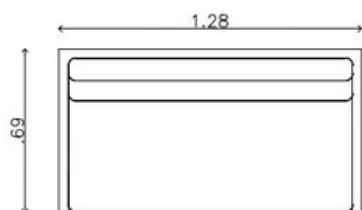

Mínima Hub

Mínima Hub Curvo

Curvo (convexo)

Curvo (côncavo)

DESENHO TÉCNICO

Coisas do Brasil - Fábrica e Showroom
Rua Javari, 146
(11) 2693 2437
coisas@coisasdobrasil.com.br

www.coisasdobrasil.com.br

Revestimentos:
Couro sintético ou Tecido
100% poliéster

DESENHO TÉCNICO

Coisas do Brasil - Fábrica e Showroom
Rua Javari, 146
(11) 2693 2437
coisas@coisasdobrasil.com.br

www.coisasdobrasil.com.br

Revestimentos:
Couro sintético ou Tecido
100% poliéster.

DESENHO TÉCNICO

ArtDeco Box em L

ArtDeco Box em U

ArtDeco Box sala

Mínima Box em L

Mínima Box em U

Mínima Box sala

Coisas do Brasil - Fábrica e Showroom
Rua Javari, 146
(11) 2693 2437
coisas@coisasdobrasil.com.br

www.coisasdobrasil.com.br

Revestimentos:
Couro sintético ou Tecido
100% poliéster.

DESENHO TÉCNICO

Mínima Hub

Mínima Hub Curvo

Mínima Curvo (convexo)

Mínima Curvo (côncavo)

Coisas do Brasil - Fábrica e Showroom
Rua Javari, 146
(11) 2693 2437
coisas@coisasdobrasil.com.br