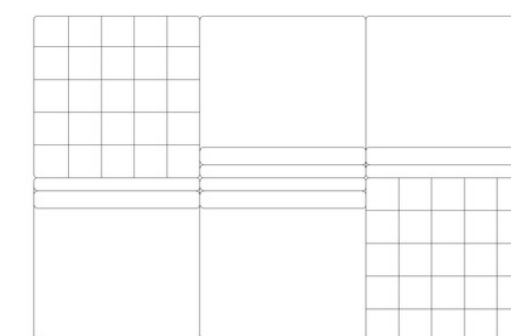

Composição da imagem ilustrativa.