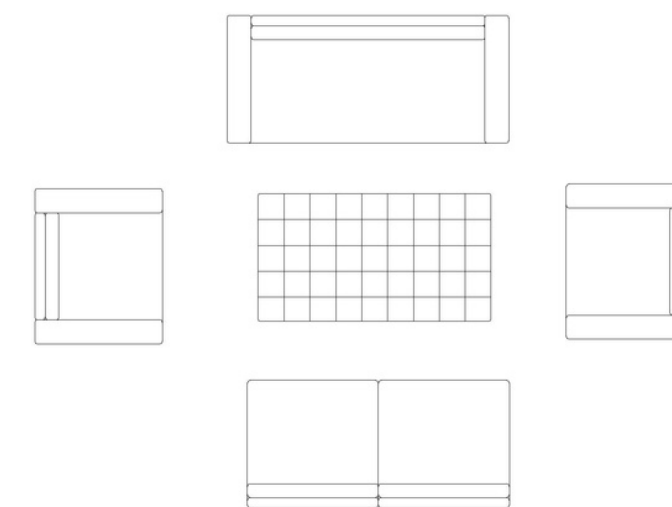

MOBILIÁRIO COLABORATIVO
POINT

FAMÍLIA POINT

A linha Point é compacta e contemporânea, ideal para situações em que deseja dar conforto, porém não demasiadamente.

Tem a ergonomia perfeita para ambientes corporativos como: salas de espera, recepções, diretorias, bibliotecas e salas de leitura.

São 5 peças que compõe esta família.

Sofá

Poltrona com braço

Poltrona sem braço

Puff

Banco

A Família Point ganha destaque na sua tapeçaria com pontos puxados conferindo CHARME a todos os módulos.

Experimente combinar as peças, crie DIVERSAS MODULAÇÕES de acordo com o seu projeto e necessidade!

SUGESTÕES DE COMPOSIÇÕES

Composição da imagem ilustrativa.

Encosto

acabamento no encosto com pontos puxados.

Base e pés

em madeira maciça (cedro) com tingimento castanho ou preto.

Revestimento

em tecido 100% poliéster ou couro sintético de nosso mostruário.