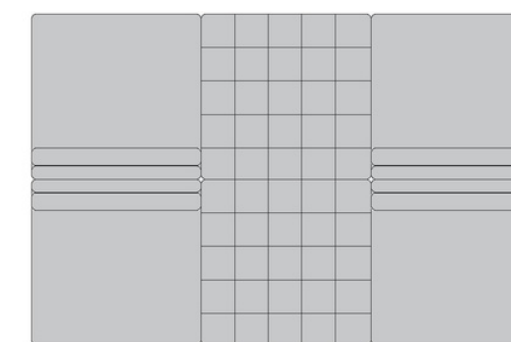

São 5 peças que compõe esta família.

Sofá

Poltrona com braço

Poltrona sem braço

Puff

Banco

A Família Point ganha destaque na sua tapeçaria com pontos puxados conferindo CHARME a todos os módulos.

Experimente combinar as peças, crie DIVERSAS MODULAÇÕES de acordo com o seu projeto e necessidade!

SUGESTÕES DE COMPOSIÇÕES

Composição da imagem ilustrativa.

Encosto

acabamento no encosto com pontos puxados.

Base e pés

em madeira maciça (cedro) com tingimento castanho ou preto.

Revestimento

em tecido 100% poliéster ou couro sintético de nosso mostruário.