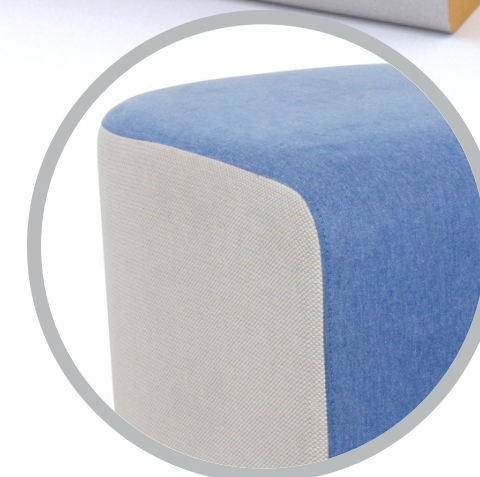

Estrutura

em compensado e madeira maciça.

Mesa

Em BP madeirado na cor branca e acabamento com fita de borda. Ponto de elétrica.

Revestido

em tecido 100% poliéster ou couro sintético de nosso mostruário.

Alça

em couro natural.

Espuma

de assento d=33 selada.

Costura

rebatida.

DESENHO TÉCNICO

Puff Joy

Banco Joy