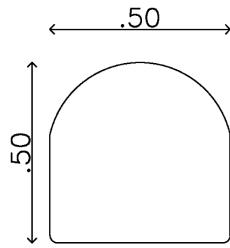

em couro natural.

Espuma

de assento d=33 selada.

Costura

rebatida.

DESENHO TÉCNICO

Puff Joy

Banco Joy