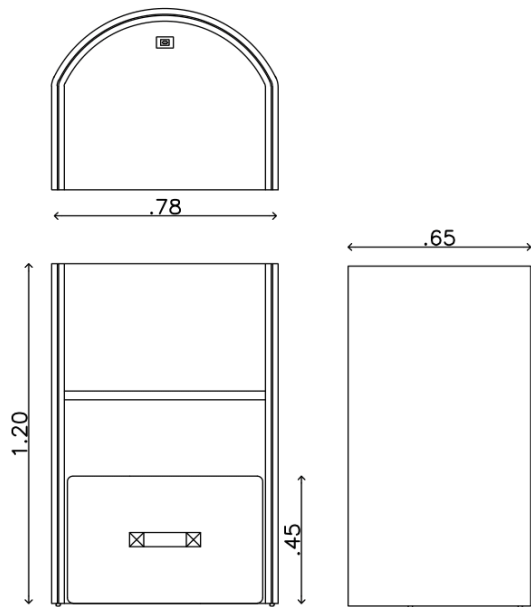

em couro natural.

Espuma

de assento d=33 selada.

Costura

rebatida.

DESENHO TÉCNICO

Puff Joy

Banco Joy