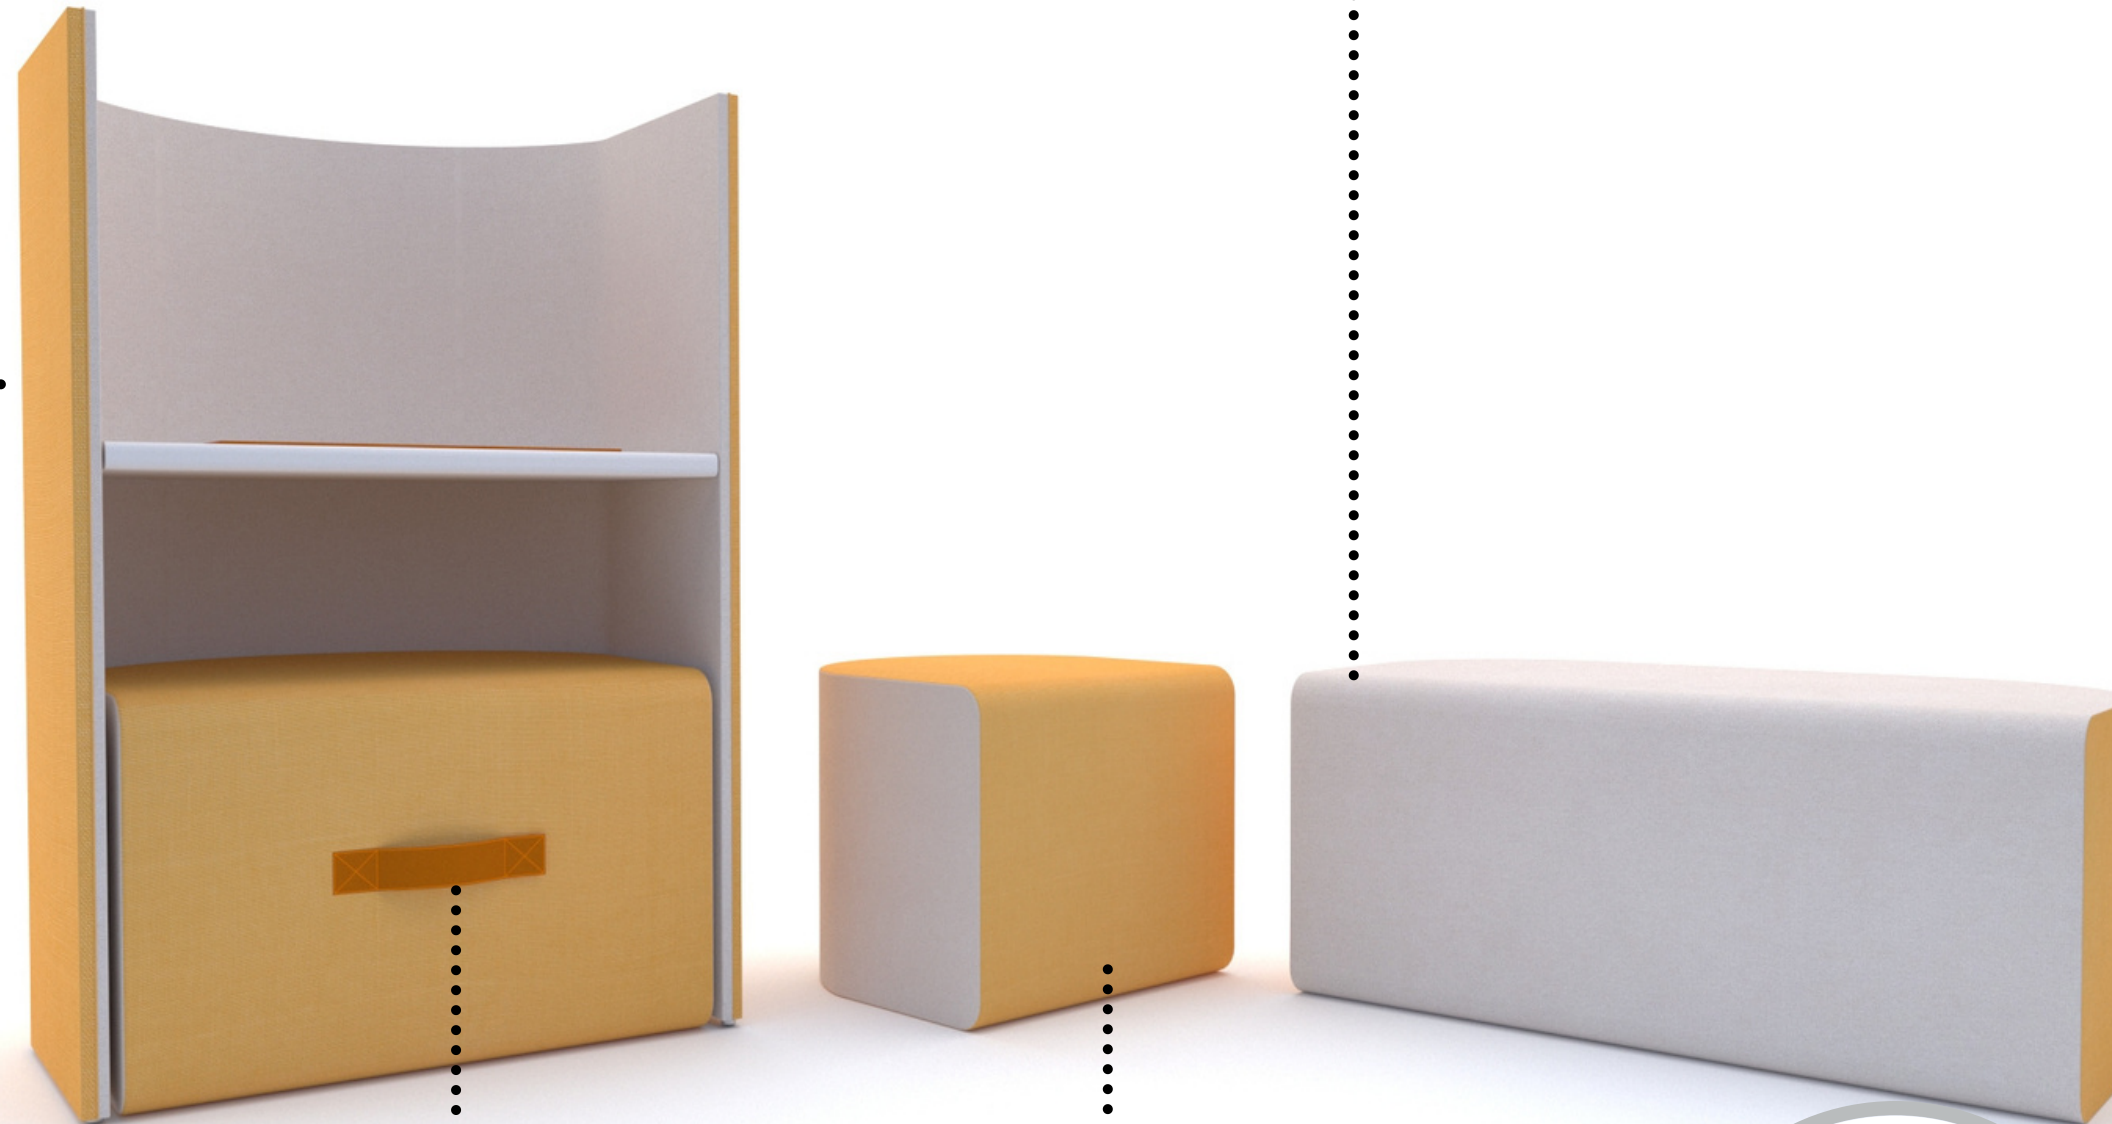

O Joy Office, é uma estação de trabalho COMPACTA, SIMPLES, VERSÁTIL e MODERNA que pode ser utilizada em home office ou até mesmo em escritórios modernos conceito open office.

SUGESTÕES DE COMPOSIÇÕES

Composição da imagem ilustrativa.

Estrutura

em compensado e madeira maciça.

Mesa

Em BP madeirado na cor branca e acabamento com fita de borda. Ponto de elétrica.

Revestido

em tecido 100% poliéster ou couro sintético de nosso mostruário.

Alça

em couro natural.

Espuma

de assento d=33 selada.

Costura

rebatida.

DESENHO TÉCNICO

Puff Joy

Banco Joy