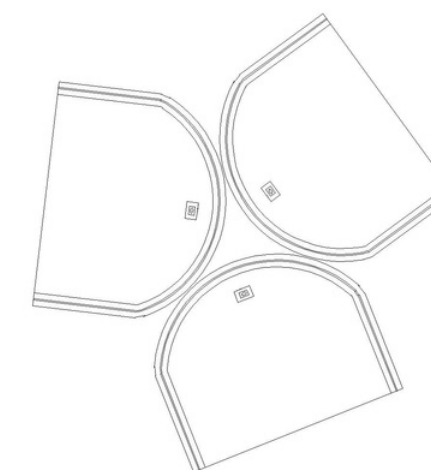

SUGESTÕES DE COMPOSIÇÕES

Composição da imagem ilustrativa.