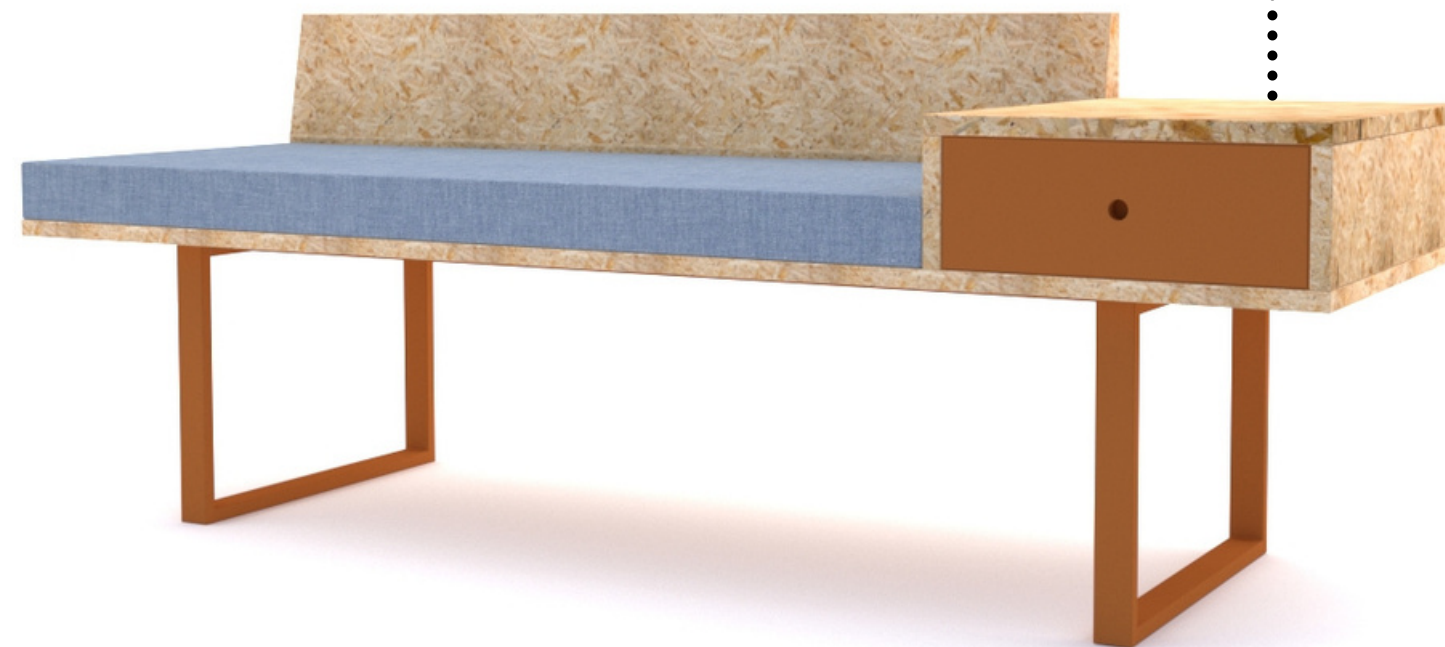

SQUARE

Nicho

Revestimento interno dos nichos em fórmica (azul cobalto, verde oficial, preto, grafito, novo cromo real, vermelho cardeal, cerâmica e polar).

Gaveta

frente em fórmica (azul cobalto, verde oficial, preto, grafito, novo cromo real, vermelho cardeal, cerâmica e polar).

Estrutura

metálica em aço com pintura eletrostática e madeira OSB ou compensado com aplicação de verniz fosco.

SQUARE

modernos e funcionais. O banco e puff Square tem compartimentos que os tornam únicos e despojados. Combine cores!