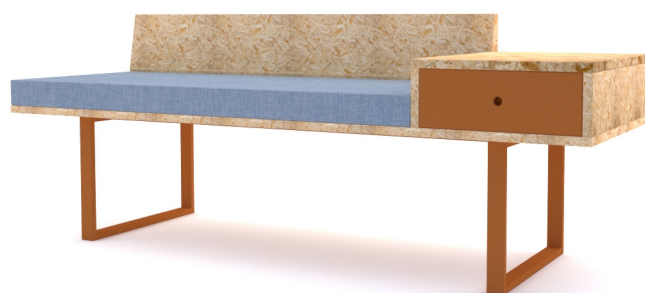

BANCO SQUARE